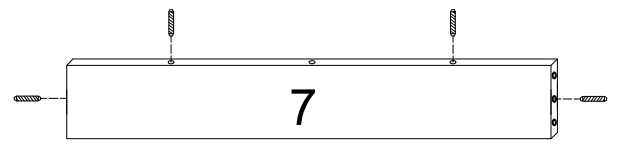

1

① × 20 	② × 22 	④ × 24 M4 × 14 	⑤ × 2 L R 	⑥ × 4

① × 20
② × 2