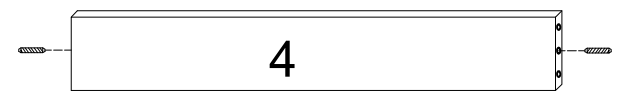

1

① × 20 	② × 22 	④ × 24 M4 × 14 	⑤ × 2 L R 	⑥ × 4

① × 20
② × 2