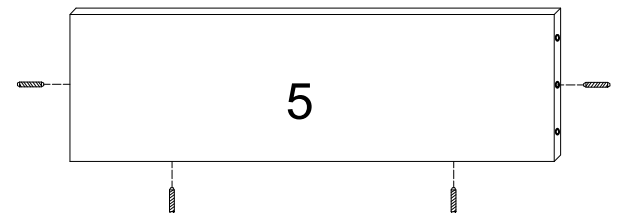

1

① × 20 	② × 22 	④ × 24 M4 × 14 	⑤ × 2 L R 	⑥ × 4

① × 20
② × 2