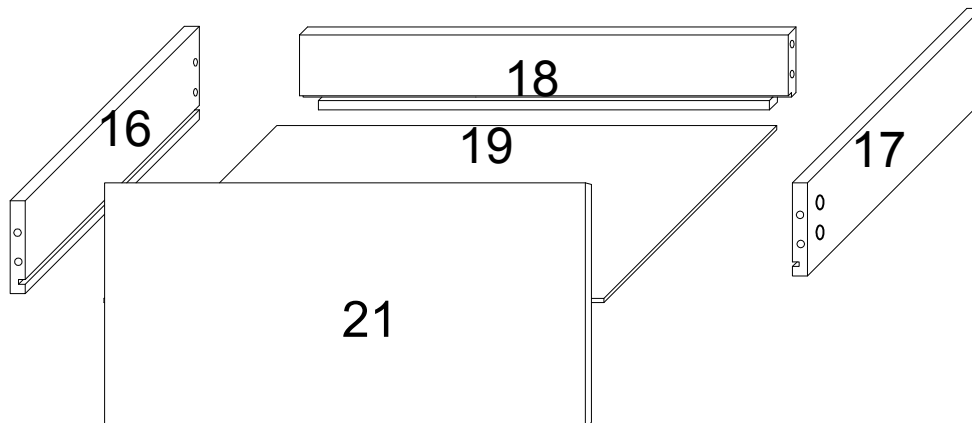

Online Order: www.lennoxbathroom.nz

NO.	Schema	PCS	Dimension(mm)
①		20	$\phi 8 \times 30\text{mm}$
②		50	$\phi 6 \times 32\text{mm}$
③		50	
④		24	$M4 \times 14\text{mm}$
⑤		2	
⑥		4	

NO.	Schema	PCS	Dimension(mm)
1		1	$830 \times 450 \times 15$
2		1	$830 \times 450 \times 15$
3		2	$660 \times 80 \times 16$
4		1	$660 \times 100 \times 16$
5		1	$660 \times 200 \times 16$
6		1	$660 \times 433 \times 16$
7		1	$660 \times 100 \times 16$
8		1	$350 \times 120 \times 16$
9		1	$350 \times 120 \times 16$

NO.	Schema	PCS	Dimension(mm)
10		1	350 × 120 × 16
11		1	350 × 120 × 16
12		1	233 × 119 × 16
13		1	233 × 119 × 16
14		1	120 × 119 × 16
15		2	245 × 347 × 4.7
16		1	350 × 120 × 16
17		1	350 × 120 × 16
18		1	618 × 119 × 16
19		1	630 × 347 × 4.7
20		1	655 × 335 × 15
21		1	655 × 335 × 15
22		1	132 × 132 × 4.7