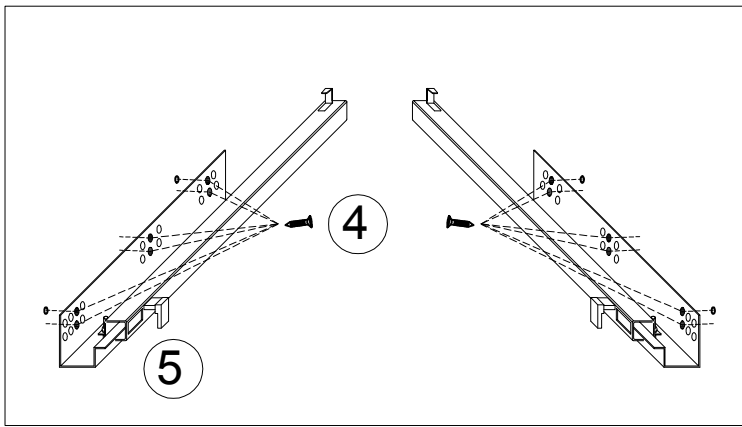

1

① × 20 	② × 22 	④ × 24 M4 × 14 	⑤ × 2 L R 	⑥ × 4

① × 20
② × 2