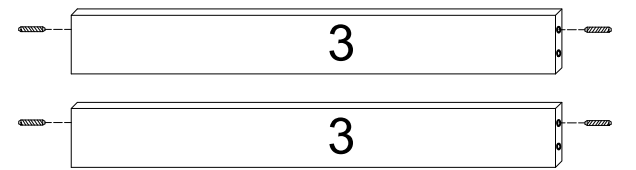

1

① × 20 	② × 22 	④ × 24 M4 × 14 	⑤ × 2 L R 	⑥ × 4

① × 20
② × 2