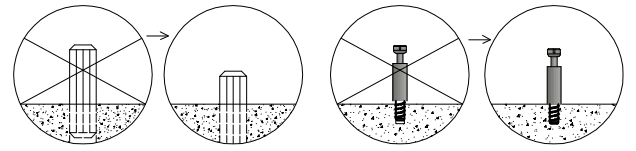

1

① × 20 	② × 22 	④ × 24 M4 × 14 	⑤ × 2 L R 	⑥ × 4

① × 20
② × 2