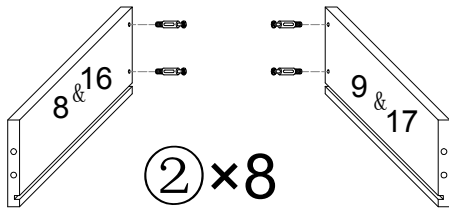

Online Order: www.lennoxbathroom.nz

NO.	Schema	PCS	Dimension(mm)
①		20	$\phi 8 \times 30\text{mm}$
②		50	$\phi 6 \times 32\text{mm}$
③		50	
④		24	$M4 \times 14\text{mm}$
⑤		2	
⑥		4	

NO.	Schema	PCS	Dimension(mm)
1		1	$830 \times 450 \times 15$
2		1	$830 \times 450 \times 15$
3		2	$660 \times 80 \times 16$
4		1	$660 \times 100 \times 16$
5		1	$660 \times 200 \times 16$
6		1	$660 \times 433 \times 16$
7		1	$660 \times 100 \times 16$
8		1	$350 \times 120 \times 16$
9		1	$350 \times 120 \times 16$

NO.	Schema	PCS	Dimension(mm)
10		1	350 × 120 × 16
11		1	350 × 120 × 16
12		1	233 × 119 × 16
13		1	233 × 119 × 16
14		1	120 × 119 × 16
15		2	245 × 347 × 4.7
16		1	350 × 120 × 16
17		1	350 × 120 × 16
18		1	618 × 119 × 16
19		1	630 × 347 × 4.7
20		1	655 × 335 × 15
21		1	655 × 335 × 15
22		1	132 × 132 × 4.7

1

① × 20 	② × 22 	④ × 24 M4 × 14 	⑤ × 2 L R 	⑥ × 4 
				

① × 20
② × 2

2

3

$\textcircled{3} \times 12$

4

5