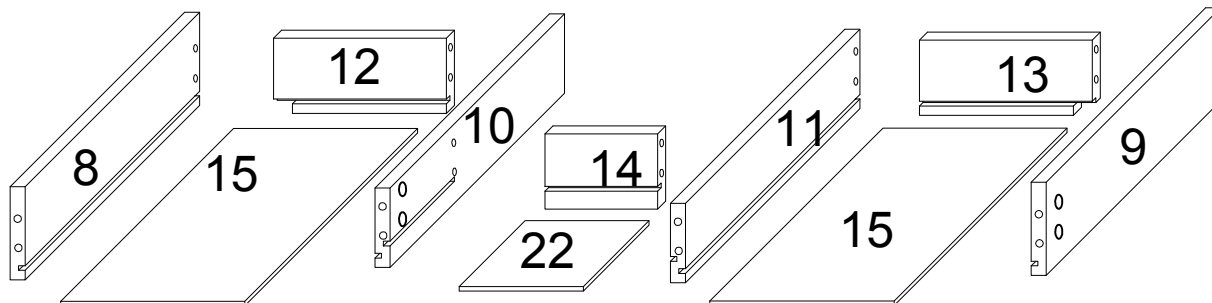

Online Order: www.lennoxbathroom.nz

NO.	Schema	PCS	Dimension(mm)
①		20	$\phi 8 \times 30\text{mm}$
②		50	$\phi 6 \times 32\text{mm}$
③		50	
④		24	$M4 \times 14\text{mm}$
⑤		2	
⑥		4	

NO.	Schema	PCS	Dimension(mm)
1		1	$830 \times 450 \times 15$
2		1	$830 \times 450 \times 15$
3		2	$660 \times 80 \times 16$
4		1	$660 \times 100 \times 16$
5		1	$660 \times 200 \times 16$
6		1	$660 \times 433 \times 16$
7		1	$660 \times 100 \times 16$
8		1	$350 \times 120 \times 16$
9		1	$350 \times 120 \times 16$

NO.	Schema	PCS	Dimension(mm)
10		1	350 × 120 × 16
11		1	350 × 120 × 16
12		1	233 × 119 × 16
13		1	233 × 119 × 16
14		1	120 × 119 × 16
15		2	245 × 347 × 4.7
16		1	350 × 120 × 16
17		1	350 × 120 × 16
18		1	618 × 119 × 16
19		1	630 × 347 × 4.7
20		1	655 × 335 × 15
21		1	655 × 335 × 15
22		1	132 × 132 × 4.7