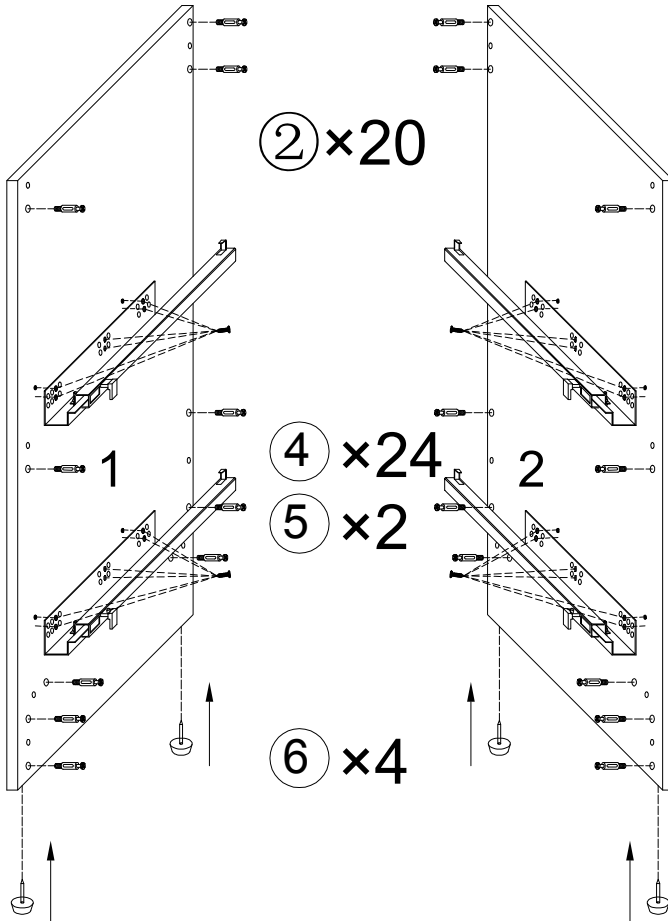

1

① × 20 	② × 22 	④ × 24 M4 × 14 	⑤ × 2 L R 	⑥ × 4

① × 20
② × 2