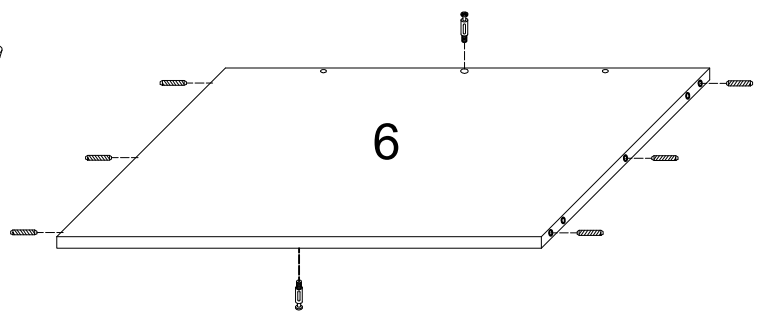

1

① × 20 	② × 22 	④ × 24 M4 × 14 	⑤ × 2 L R 	⑥ × 4

① × 20
② × 2