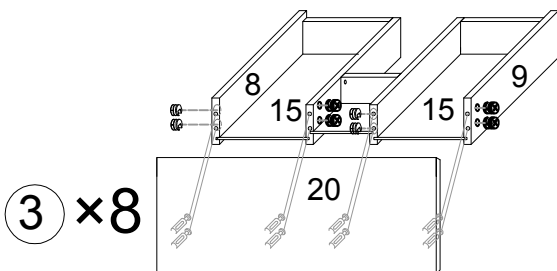

Online Order: www.lennoxbathroom.nz

NO.	Schema	PCS	Dimension(mm)
①		20	$\phi 8 \times 30\text{mm}$
②		50	$\phi 6 \times 32\text{mm}$
③		50	
④		24	$M4 \times 14\text{mm}$
⑤		2	
⑥		4	

NO.	Schema	PCS	Dimension(mm)
1		1	$830 \times 450 \times 15$
2		1	$830 \times 450 \times 15$
3		2	$660 \times 80 \times 16$
4		1	$660 \times 100 \times 16$
5		1	$660 \times 200 \times 16$
6		1	$660 \times 433 \times 16$
7		1	$660 \times 100 \times 16$
8		1	$350 \times 120 \times 16$
9		1	$350 \times 120 \times 16$

NO.	Schema	PCS	Dimension(mm)
10		1	350 × 120 × 16
11		1	350 × 120 × 16
12		1	233 × 119 × 16
13		1	233 × 119 × 16
14		1	120 × 119 × 16
15		2	245 × 347 × 4.7
16		1	350 × 120 × 16
17		1	350 × 120 × 16
18		1	618 × 119 × 16
19		1	630 × 347 × 4.7
20		1	655 × 335 × 15
21		1	655 × 335 × 15
22		1	132 × 132 × 4.7

1

① × 20 	② × 22 	④ × 24 M4 × 14 	⑤ × 2 L R 	⑥ × 4 
				

① × 20
② × 2

2

3

$\textcircled{3} \times 12$

4

5