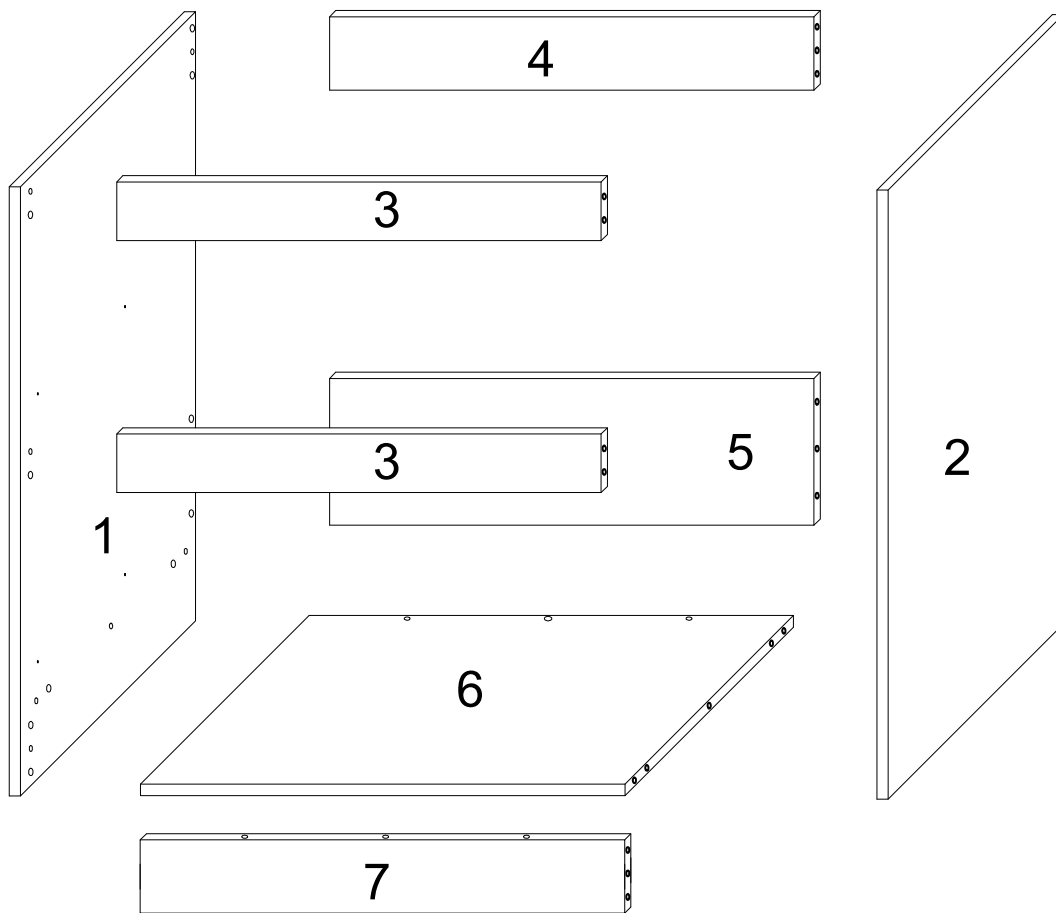

Online Order: www.lennoxbathroom.nz

NO.	Schema	PCS	Dimension(mm)
①		20	$\phi 8 \times 30\text{mm}$
②		50	$\phi 6 \times 32\text{mm}$
③		50	
④		24	$M4 \times 14\text{mm}$
⑤		2	
⑥		4	

NO.	Schema	PCS	Dimension(mm)
1		1	$830 \times 450 \times 15$
2		1	$830 \times 450 \times 15$
3		2	$660 \times 80 \times 16$
4		1	$660 \times 100 \times 16$
5		1	$660 \times 200 \times 16$
6		1	$660 \times 433 \times 16$
7		1	$660 \times 100 \times 16$
8		1	$350 \times 120 \times 16$
9		1	$350 \times 120 \times 16$

NO.	Schema	PCS	Dimension(mm)
10		1	350 × 120 × 16
11		1	350 × 120 × 16
12		1	233 × 119 × 16
13		1	233 × 119 × 16
14		1	120 × 119 × 16
15		2	245 × 347 × 4.7
16		1	350 × 120 × 16
17		1	350 × 120 × 16
18		1	618 × 119 × 16
19		1	630 × 347 × 4.7
20		1	655 × 335 × 15
21		1	655 × 335 × 15
22		1	132 × 132 × 4.7

1

① × 20 	② × 22 	④ × 24 M4 × 14 	⑤ × 2 L R 	⑥ × 4 
				

① × 20
② × 2

2

3

$\textcircled{3} \times 12$

4

5