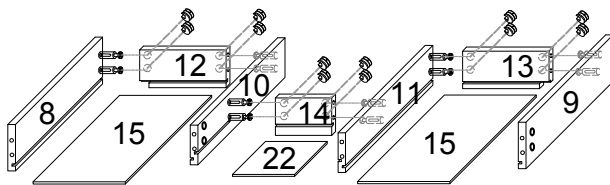

Online Order: www.lennoxbathroom.nz

NO.	Schema	PCS	Dimension(mm)
①		20	$\phi 8 \times 30\text{mm}$
②		50	$\phi 6 \times 32\text{mm}$
③		50	
④		24	$M4 \times 14\text{mm}$
⑤		2	
⑥		4	

NO.	Schema	PCS	Dimension(mm)
1		1	$830 \times 450 \times 15$
2		1	$830 \times 450 \times 15$
3		2	$660 \times 80 \times 16$
4		1	$660 \times 100 \times 16$
5		1	$660 \times 200 \times 16$
6		1	$660 \times 433 \times 16$
7		1	$660 \times 100 \times 16$
8		1	$350 \times 120 \times 16$
9		1	$350 \times 120 \times 16$

NO.	Schema	PCS	Dimension(mm)
10		1	350 × 120 × 16
11		1	350 × 120 × 16
12		1	233 × 119 × 16
13		1	233 × 119 × 16
14		1	120 × 119 × 16
15		2	245 × 347 × 4.7
16		1	350 × 120 × 16
17		1	350 × 120 × 16
18		1	618 × 119 × 16
19		1	630 × 347 × 4.7
20		1	655 × 335 × 15
21		1	655 × 335 × 15
22		1	132 × 132 × 4.7

1

① × 20 	② × 22 	④ × 24 M4 × 14 	⑤ × 2 L R 	⑥ × 4 
				

① × 20
② × 2

2

3

$\textcircled{3} \times 12$

4

5