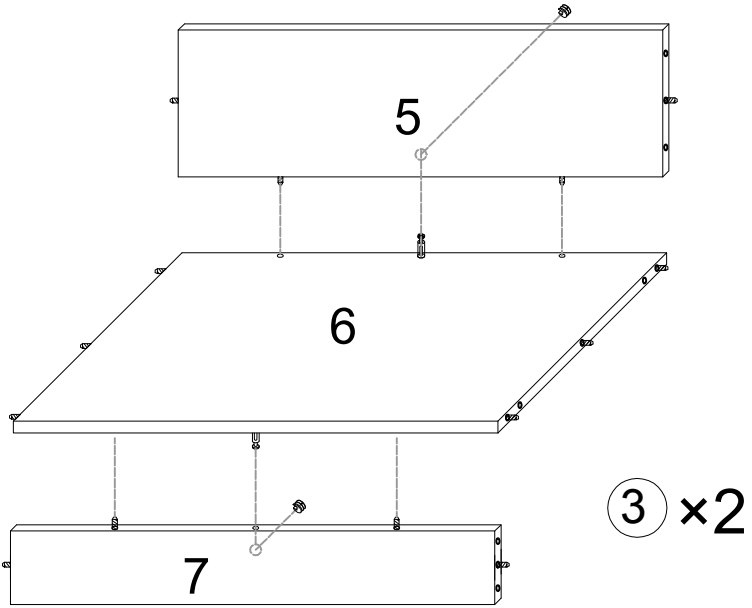

Online Order: www.lennoxbathroom.nz

NO.	Schema	PCS	Dimension(mm)
①		20	$\phi 8 \times 30\text{mm}$
②		50	$\phi 6 \times 32\text{mm}$
③		50	
④		24	$M4 \times 14\text{mm}$
⑤		2	
⑥		4	

NO.	Schema	PCS	Dimension(mm)
1		1	$830 \times 450 \times 15$
2		1	$830 \times 450 \times 15$
3		2	$660 \times 80 \times 16$
4		1	$660 \times 100 \times 16$
5		1	$660 \times 200 \times 16$
6		1	$660 \times 433 \times 16$
7		1	$660 \times 100 \times 16$
8		1	$350 \times 120 \times 16$
9		1	$350 \times 120 \times 16$

NO.	Schema	PCS	Dimension(mm)
10		1	350 × 120 × 16
11		1	350 × 120 × 16
12		1	233 × 119 × 16
13		1	233 × 119 × 16
14		1	120 × 119 × 16
15		2	245 × 347 × 4.7
16		1	350 × 120 × 16
17		1	350 × 120 × 16
18		1	618 × 119 × 16
19		1	630 × 347 × 4.7
20		1	655 × 335 × 15
21		1	655 × 335 × 15
22		1	132 × 132 × 4.7

1

① × 20 	② × 22 	④ × 24 M4 × 14 	⑤ × 2 L R 	⑥ × 4 
				

① × 20
② × 2

2

3

$\textcircled{3} \times 12$

4

5