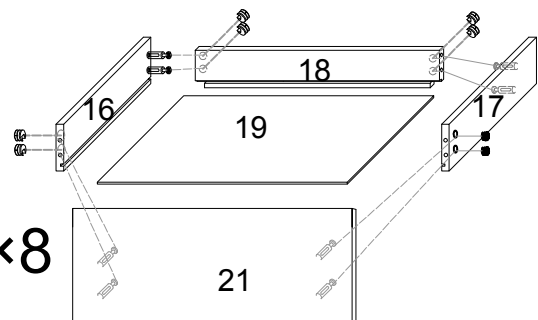

Online Order: www.lennoxbathroom.nz

NO.	Schema	PCS	Dimension(mm)
①		20	$\phi 8 \times 30\text{mm}$
②		50	$\phi 6 \times 32\text{mm}$
③		50	
④		24	$M4 \times 14\text{mm}$
⑤		2	
⑥		4	

NO.	Schema	PCS	Dimension(mm)
1		1	$830 \times 450 \times 15$
2		1	$830 \times 450 \times 15$
3		2	$660 \times 80 \times 16$
4		1	$660 \times 100 \times 16$
5		1	$660 \times 200 \times 16$
6		1	$660 \times 433 \times 16$
7		1	$660 \times 100 \times 16$
8		1	$350 \times 120 \times 16$
9		1	$350 \times 120 \times 16$

NO.	Schema	PCS	Dimension(mm)
10		1	350 × 120 × 16
11		1	350 × 120 × 16
12		1	233 × 119 × 16
13		1	233 × 119 × 16
14		1	120 × 119 × 16
15		2	245 × 347 × 4.7
16		1	350 × 120 × 16
17		1	350 × 120 × 16
18		1	618 × 119 × 16
19		1	630 × 347 × 4.7
20		1	655 × 335 × 15
21		1	655 × 335 × 15
22		1	132 × 132 × 4.7

1

① × 20 	② × 22 	④ × 24 M4 × 14 	⑤ × 2 L R 	⑥ × 4 
				

① × 20
② × 2

2

3

$\textcircled{3} \times 12$

4

5