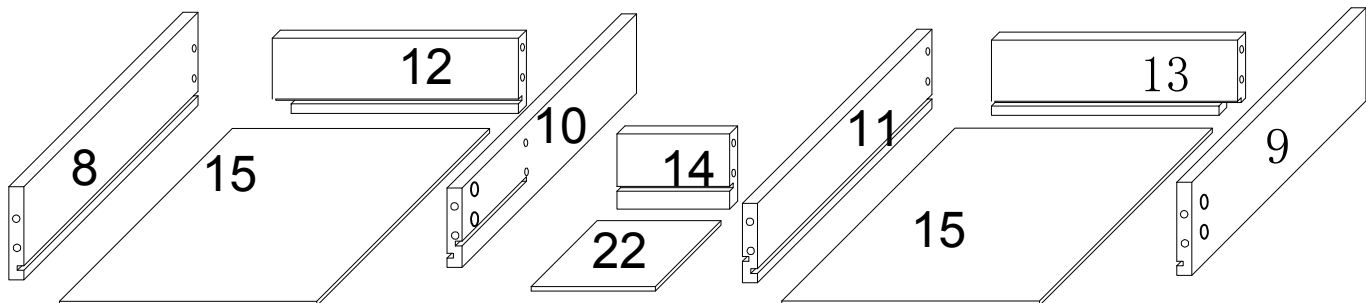

Online Order: [www.lennoxbathroom.nz](http://www.lennoxbathroom.nz)

NO.	Schema	PCS	Dimension(mm)
①		20	$\phi 8 \times 30\text{mm}$
②		50	$\phi 6 \times 32\text{mm}$
③		50	
④		24	$M4 \times 14\text{mm}$
⑤		2	
⑥		4	

NO.	Schema	PCS	Dimension(mm)
1		1	$830 \times 450 \times 15$
2		1	$830 \times 450 \times 15$
3		2	$860 \times 80 \times 16$
4		1	$860 \times 100 \times 16$
5		1	$860 \times 200 \times 16$
6		1	$860 \times 433 \times 16$
7		1	$860 \times 100 \times 16$
8		1	$350 \times 120 \times 16$
9		1	$350 \times 120 \times 16$

NO.	Schema	PCS	Dimension(mm)
10		1	350 × 120 × 16
11		1	350 × 120 × 16
12		1	333 × 119 × 16
13		1	333 × 119 × 16
14		1	120 × 119 × 16
15		2	345 × 347 × 4.7
16		1	350 × 120 × 16
17		1	350 × 120 × 16
18		1	818 × 119 × 16
19		1	830 × 347 × 4.7
20		1	855 × 335 × 15
21		1	855 × 335 × 15
22		1	132 × 132 × 4.7