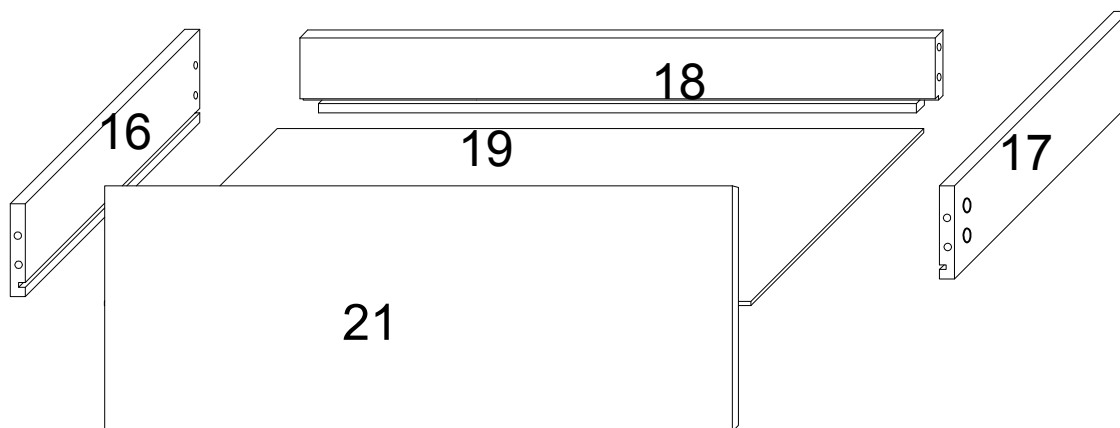

Online Order: [www.lennoxbathroom.nz](http://www.lennoxbathroom.nz)

NO.	Schema	PCS	Dimension(mm)
①		20	$\phi 8 \times 30\text{mm}$
②		50	$\phi 6 \times 32\text{mm}$
③		50	
④		24	$M4 \times 14\text{mm}$
⑤		2	
⑥		4	

NO.	Schema	PCS	Dimension(mm)
1		1	$830 \times 450 \times 15$
2		1	$830 \times 450 \times 15$
3		2	$860 \times 80 \times 16$
4		1	$860 \times 100 \times 16$
5		1	$860 \times 200 \times 16$
6		1	$860 \times 433 \times 16$
7		1	$860 \times 100 \times 16$
8		1	$350 \times 120 \times 16$
9		1	$350 \times 120 \times 16$

NO.	Schema	PCS	Dimension(mm)
10		1	350 × 120 × 16
11		1	350 × 120 × 16
12		1	333 × 119 × 16
13		1	333 × 119 × 16
14		1	120 × 119 × 16
15		2	345 × 347 × 4.7
16		1	350 × 120 × 16
17		1	350 × 120 × 16
18		1	818 × 119 × 16
19		1	830 × 347 × 4.7
20		1	855 × 335 × 15
21		1	855 × 335 × 15
22		1	132 × 132 × 4.7