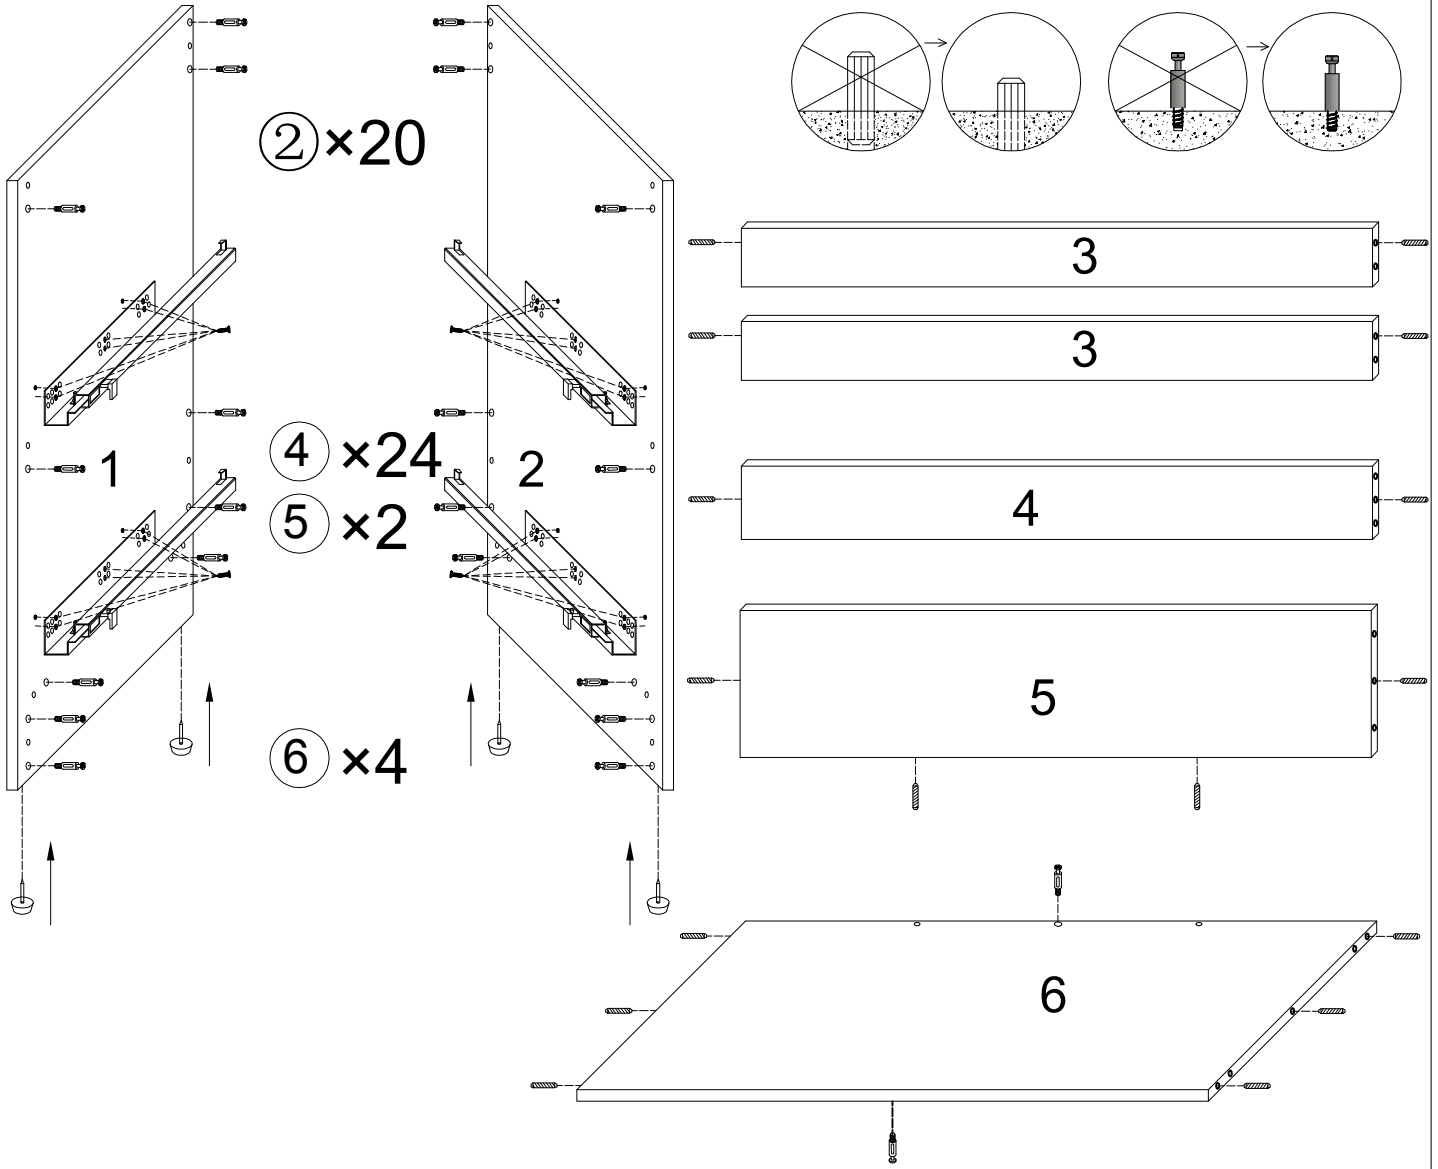

1

① × 20 	② × 22 	④ × 24 M4 × 14 	⑤ × 2 	⑥ × 4

① × 20
② × 2