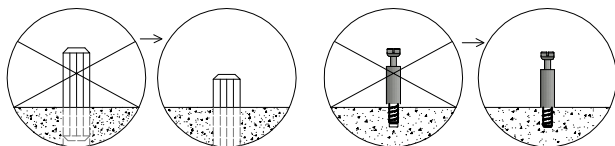

Online Order: www.lennoxbathroom.nz

NO.	Schema	PCS	Dimension(mm)
①		12	$\phi 8 \times 30\text{mm}$
②		15	$\phi 6 \times 32\text{mm}$
③		15	
④		6	
⑤		2	
⑥		12	$M4 \times 14\text{mm}$
⑦		2	
⑧		1	
⑨		2	$M4 \times 18\text{mm}$
⑩		16	$M4 \times 12\text{mm}$
⑪		2	$\phi 10 \times 40\text{mm}$
⑫		2	
⑬		2	$M6 \times 60\text{mm}$
⑭		2	

NO.	Schema	PCS	Dimension(mm)
1		1	470×235×16
2		1	470×235×16
3		1	417×64×16
4		1	417×100×16
5		1	417×100×16
6		1	417×235×16
7		1	467×450×15

1

② × 14

① × 12

② × 1

2

③ × 15

④ × 6