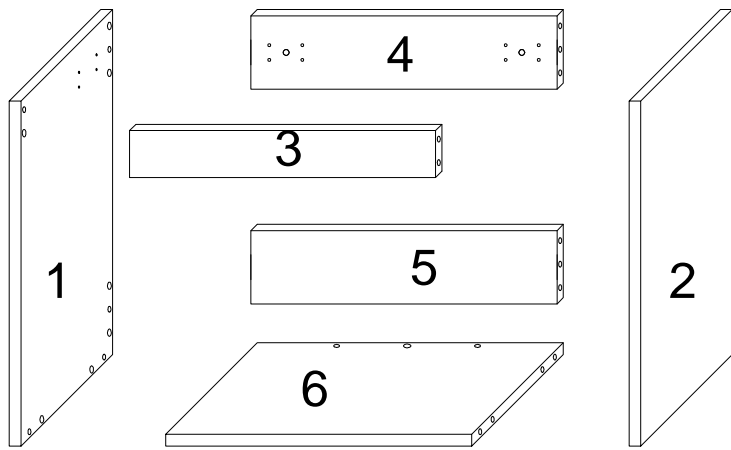

Online Order: www.lennoxbathroom.nz

NO.	Schema	PCS	Dimension(mm)
①		12	$\phi 8 \times 30\text{mm}$
②		15	$\phi 6 \times 32\text{mm}$
③		15	
④		6	
⑤		2	
⑥		12	$M4 \times 14\text{mm}$
⑦		2	
⑧		1	
⑨		2	$M4 \times 18\text{mm}$
⑩		16	$M4 \times 12\text{mm}$
⑪		2	$\phi 10 \times 40\text{mm}$
⑫		2	
⑬		2	$M6 \times 60\text{mm}$
⑭		2	

NO.	Schema	PCS	Dimension(mm)
1		1	470×235×16
2		1	470×235×16
3		1	417×64×16
4		1	417×100×16
5		1	417×100×16
6		1	417×235×16
7		1	467×450×15

1

② × 14

① × 12

② × 1

2

③ × 15

④ × 6