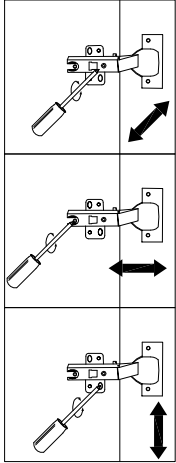

4

⑤ × 2

⑥ × 12

M4 × 14

⑧ × 1

⑨ × 2