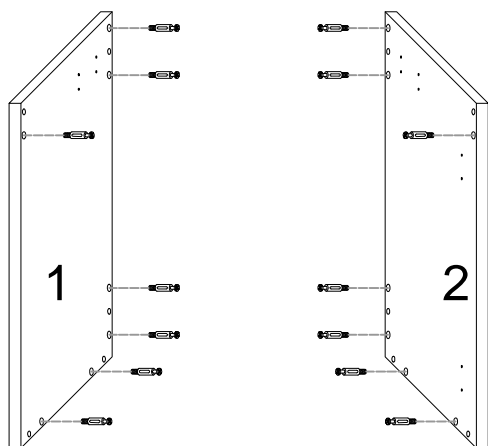

Online Order: www.lennoxbathroom.nz

NO.	Schema	PCS	Dimension(mm)
①		12	$\phi 8 \times 30\text{mm}$
②		15	$\phi 6 \times 32\text{mm}$
③		15	
④		6	
⑤		2	
⑥		12	$M4 \times 14\text{mm}$
⑦		2	
⑧		1	
⑨		2	$M4 \times 18\text{mm}$
⑩		16	$M4 \times 12\text{mm}$
⑪		2	$\phi 10 \times 40\text{mm}$
⑫		2	
⑬		2	$M6 \times 60\text{mm}$
⑭		2	

NO.	Schema	PCS	Dimension(mm)
1		1	470×235×16
2		1	470×235×16
3		1	417×64×16
4		1	417×100×16
5		1	417×100×16
6		1	417×235×16
7		1	467×450×15

1

② × 14

① × 12

② × 1

2

③ × 15

④ × 6