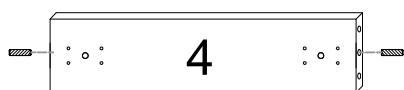

Online Order: www.lennoxbathroom.nz

NO.	Schema	PCS	Dimension(mm)
①		12	$\phi 8 \times 30\text{mm}$
②		15	$\phi 6 \times 32\text{mm}$
③		15	
④		6	
⑤		2	
⑥		12	$M4 \times 14\text{mm}$
⑦		2	
⑧		1	
⑨		2	$M4 \times 18\text{mm}$
⑩		16	$M4 \times 12\text{mm}$
⑪		2	$\phi 10 \times 40\text{mm}$
⑫		2	
⑬		2	$M6 \times 60\text{mm}$
⑭		2	

NO.	Schema	PCS	Dimension(mm)
1		1	470×235×16
2		1	470×235×16
3		1	417×64×16
4		1	417×100×16
5		1	417×100×16
6		1	417×235×16
7		1	467×450×15

1

② × 14

① × 12

② × 1

2

③ × 15

④ × 6