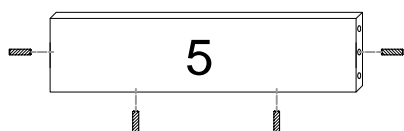

Online Order: www.lennoxbathroom.nz

NO.	Schema	PCS	Dimension(mm)
①		12	$\phi 8 \times 30\text{mm}$
②		15	$\phi 6 \times 32\text{mm}$
③		15	
④		6	
⑤		2	
⑥		12	$M4 \times 14\text{mm}$
⑦		2	
⑧		1	
⑨		2	$M4 \times 18\text{mm}$
⑩		16	$M4 \times 12\text{mm}$
⑪		2	$\phi 10 \times 40\text{mm}$
⑫		2	
⑬		2	$M6 \times 60\text{mm}$
⑭		2	

NO.	Schema	PCS	Dimension(mm)
1		1	470×235×16
2		1	470×235×16
3		1	417×64×16
4		1	417×100×16
5		1	417×100×16
6		1	417×235×16
7		1	467×450×15

1

② × 14

① × 12

② × 1

2

③ × 15

④ × 6