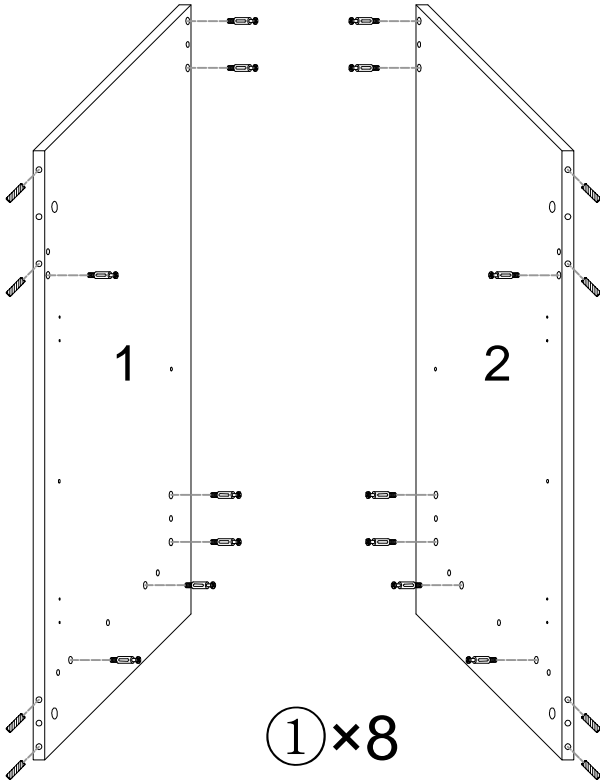

Online Order: www.lennoxbathroom.nz

NO.	Schema	PCS	Dimension(mm)
①		22	$\phi 8 \times 30\text{mm}$
②		19	$\phi 6 \times 32\text{mm}$
③		19	
④		19	
⑤		4	
⑥		24	$M4 \times 14\text{mm}$
⑦		4	
⑧		2	
⑨		4	$M4 \times 18\text{mm}$
⑩		4	
⑪		4	$M4 \times 12\text{mm}$
⑫		1	
⑬		1	$M4 \times 25\text{mm}$

NO.	Schema	PCS	Dimension(mm)
1		1	830×375×16
2		1	830×375×16
3		1	557×64×16
4		1	557×100×16
5		1	557×160×16
6		1	557×324×16
7		1	590×180×15
8		1	590×100×15
9		1	557×342×16
10		2	545×294×15

1

$\textcircled{1} \times 22$ 	$\textcircled{2} \times 19$ 	$\textcircled{11} \times 2$  M4×12	$\textcircled{12} \times 1$ 	 ⊕
--	--	---	--	---