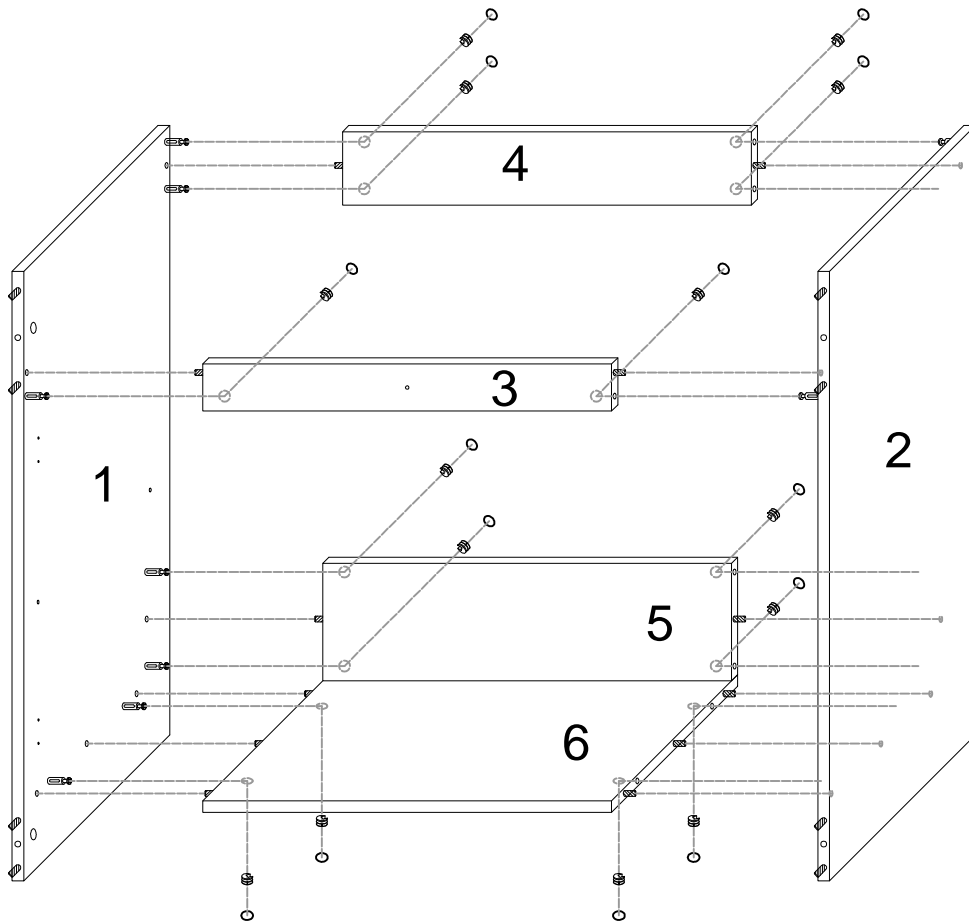

$\textcircled{3} \times 14$

$\textcircled{4} \times 14$