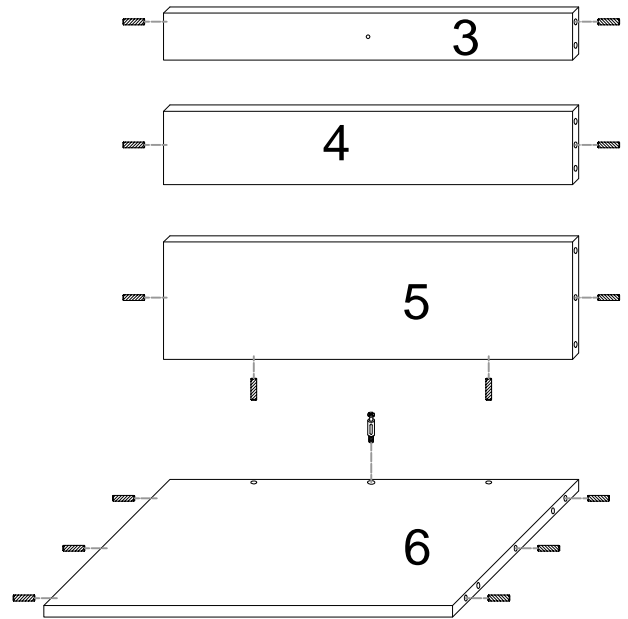

$\textcircled{1} \times 14$

$\textcircled{2} \times 1$