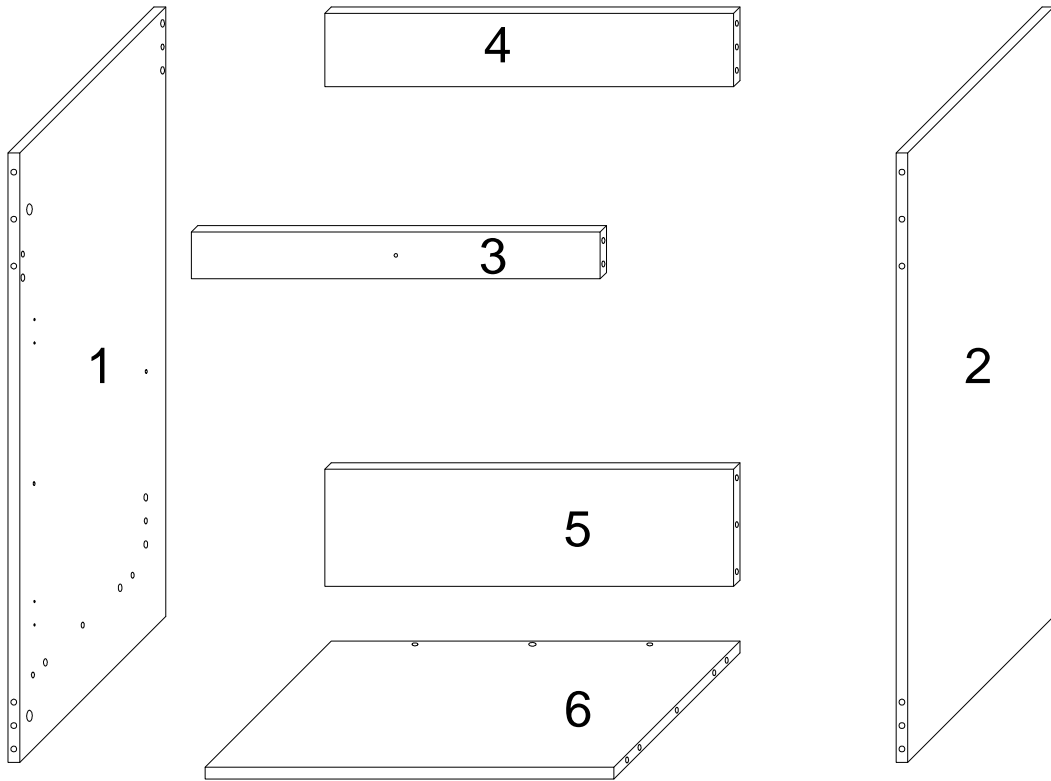

Online Order: www.lennoxbathroom.nz

NO.	Schema	PCS	Dimension(mm)
①		22	$\phi 8 \times 30\text{mm}$
②		19	$\phi 6 \times 32\text{mm}$
③		19	
④		19	
⑤		4	
⑥		24	$M4 \times 14\text{mm}$
⑦		4	
⑧		2	
⑨		4	$M4 \times 18\text{mm}$
⑩		4	
⑪		4	$M4 \times 12\text{mm}$
⑫		1	
⑬		1	$M4 \times 25\text{mm}$

NO.	Schema	PCS	Dimension(mm)
1		1	830×375×16
2		1	830×375×16
3		1	557×64×16
4		1	557×100×16
5		1	557×160×16
6		1	557×324×16
7		1	590×180×15
8		1	590×100×15
9		1	557×342×16
10		2	545×294×15

1

$\textcircled{1} \times 22$ 	$\textcircled{2} \times 19$ 	$\textcircled{11} \times 2$  M4×12	$\textcircled{12} \times 1$ 	 ⊕
--	--	---	--	---