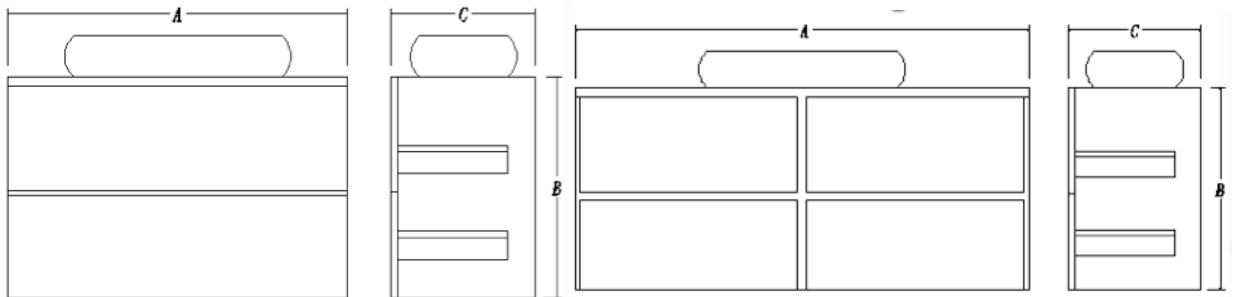

# Rubert Series

Size : 600/800/900/1000/1200

Description	A	B	C	Door	Drawer	Basin
Rubert600	600	480	500	*	2	Counter Top
Rubert800	800	480	500	*	2	Counter Top
Rubert900	600	480	500	*	2	Counter Top
Rubert1000	600	480	500	*	2	Counter Top
Rubert1200	600	480	500	*	4	Counter Top